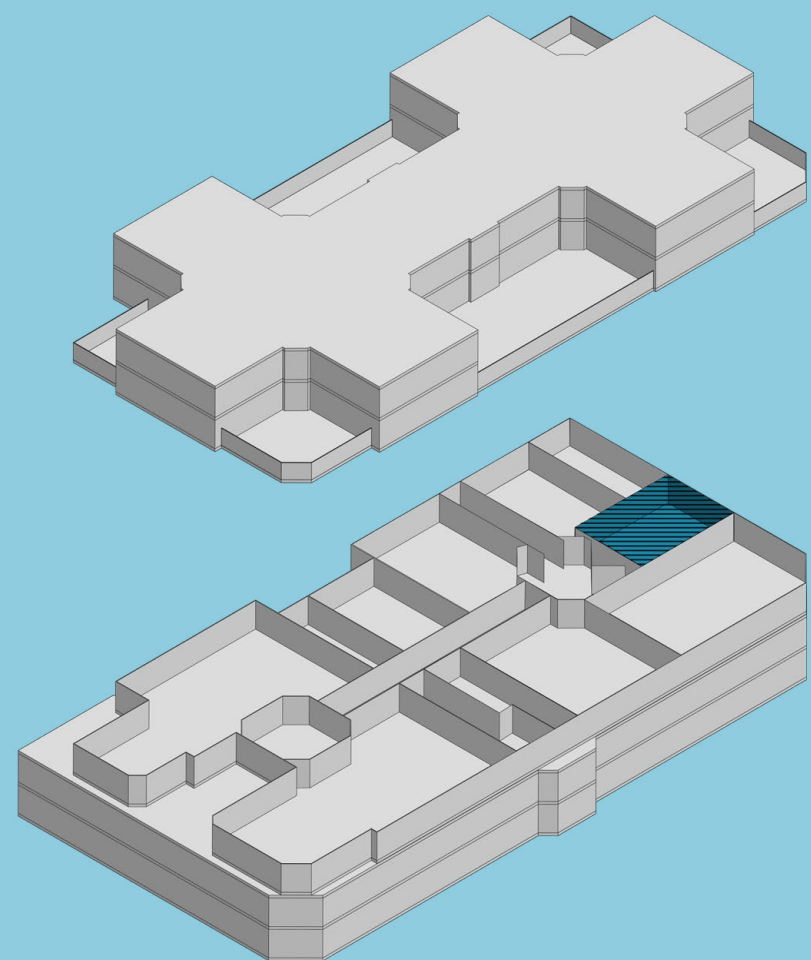

mühlematt

Ein Zentrum für Oberwil

Erdgeschoss

Geschäfte, Mietfläche 5

Fläche:

204.5 m²

Adimmo AG

Engelgasse 12
Postfach
4002 Basel