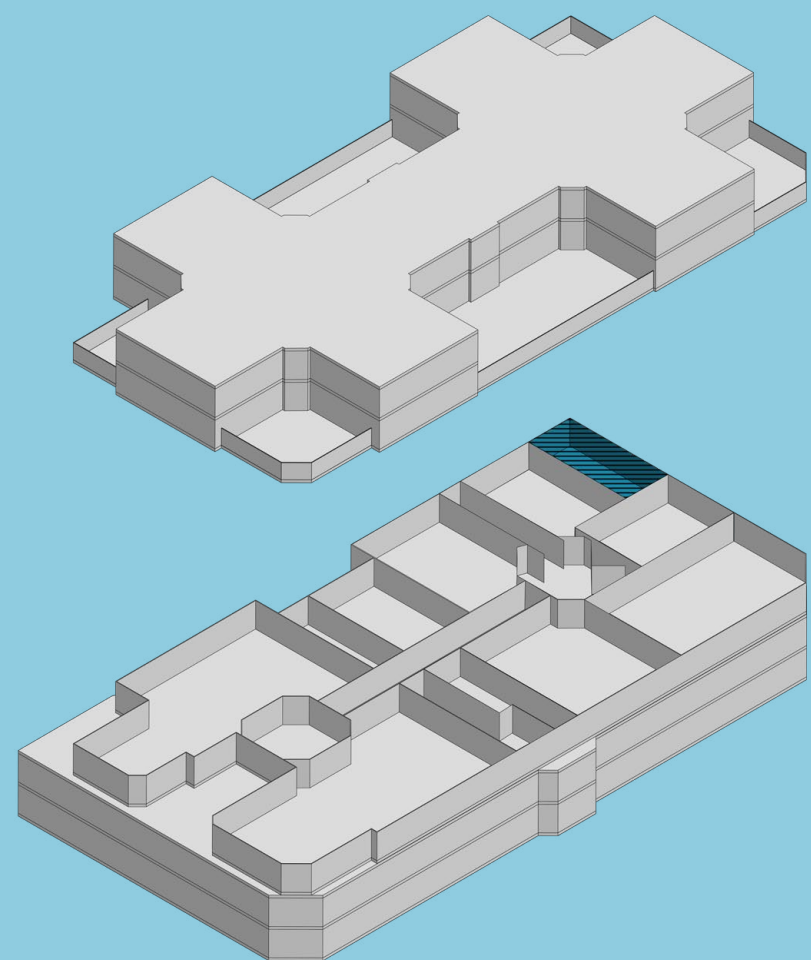

mühlematt

Ein Zentrum für Oberwil

Erdgeschoss

Geschäfte, Mietfläche 4

Fläche:

161.7 m²

Adimmo AG

Engelgasse 12
Postfach
4002 Basel