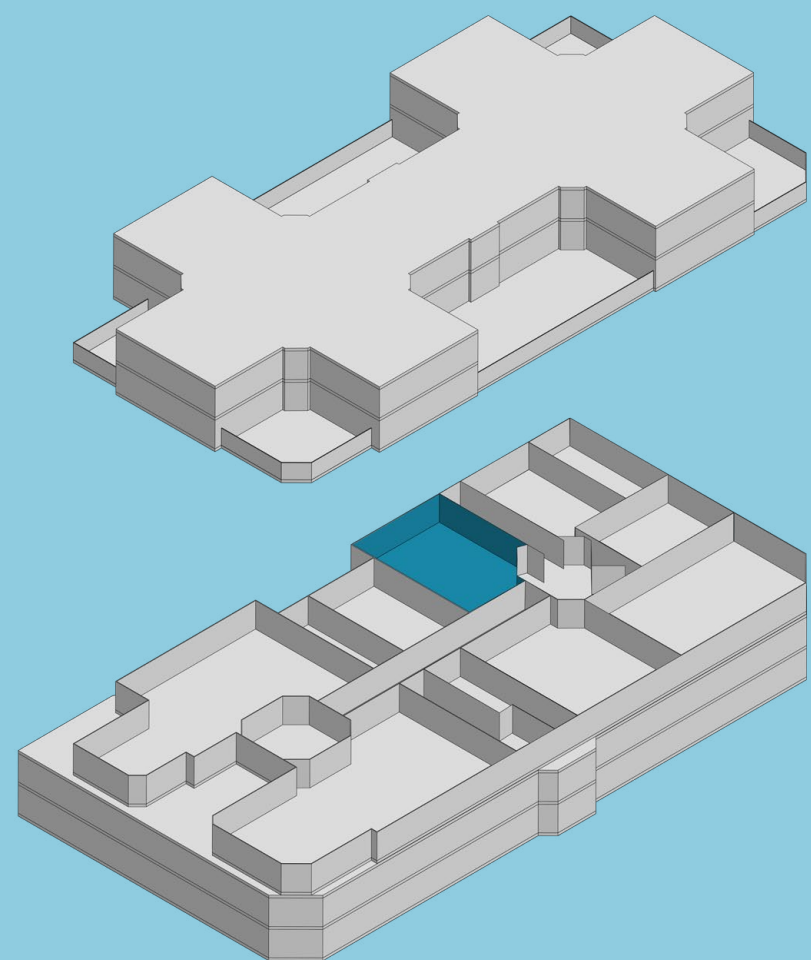

mühlematt

Ein Zentrum für Oberwil

Erdgeschoss

Geschäfte, Mietfläche 2

Fläche:

264 m²

Adimmo AG

Engelgasse 12
Postfach
4002 Basel