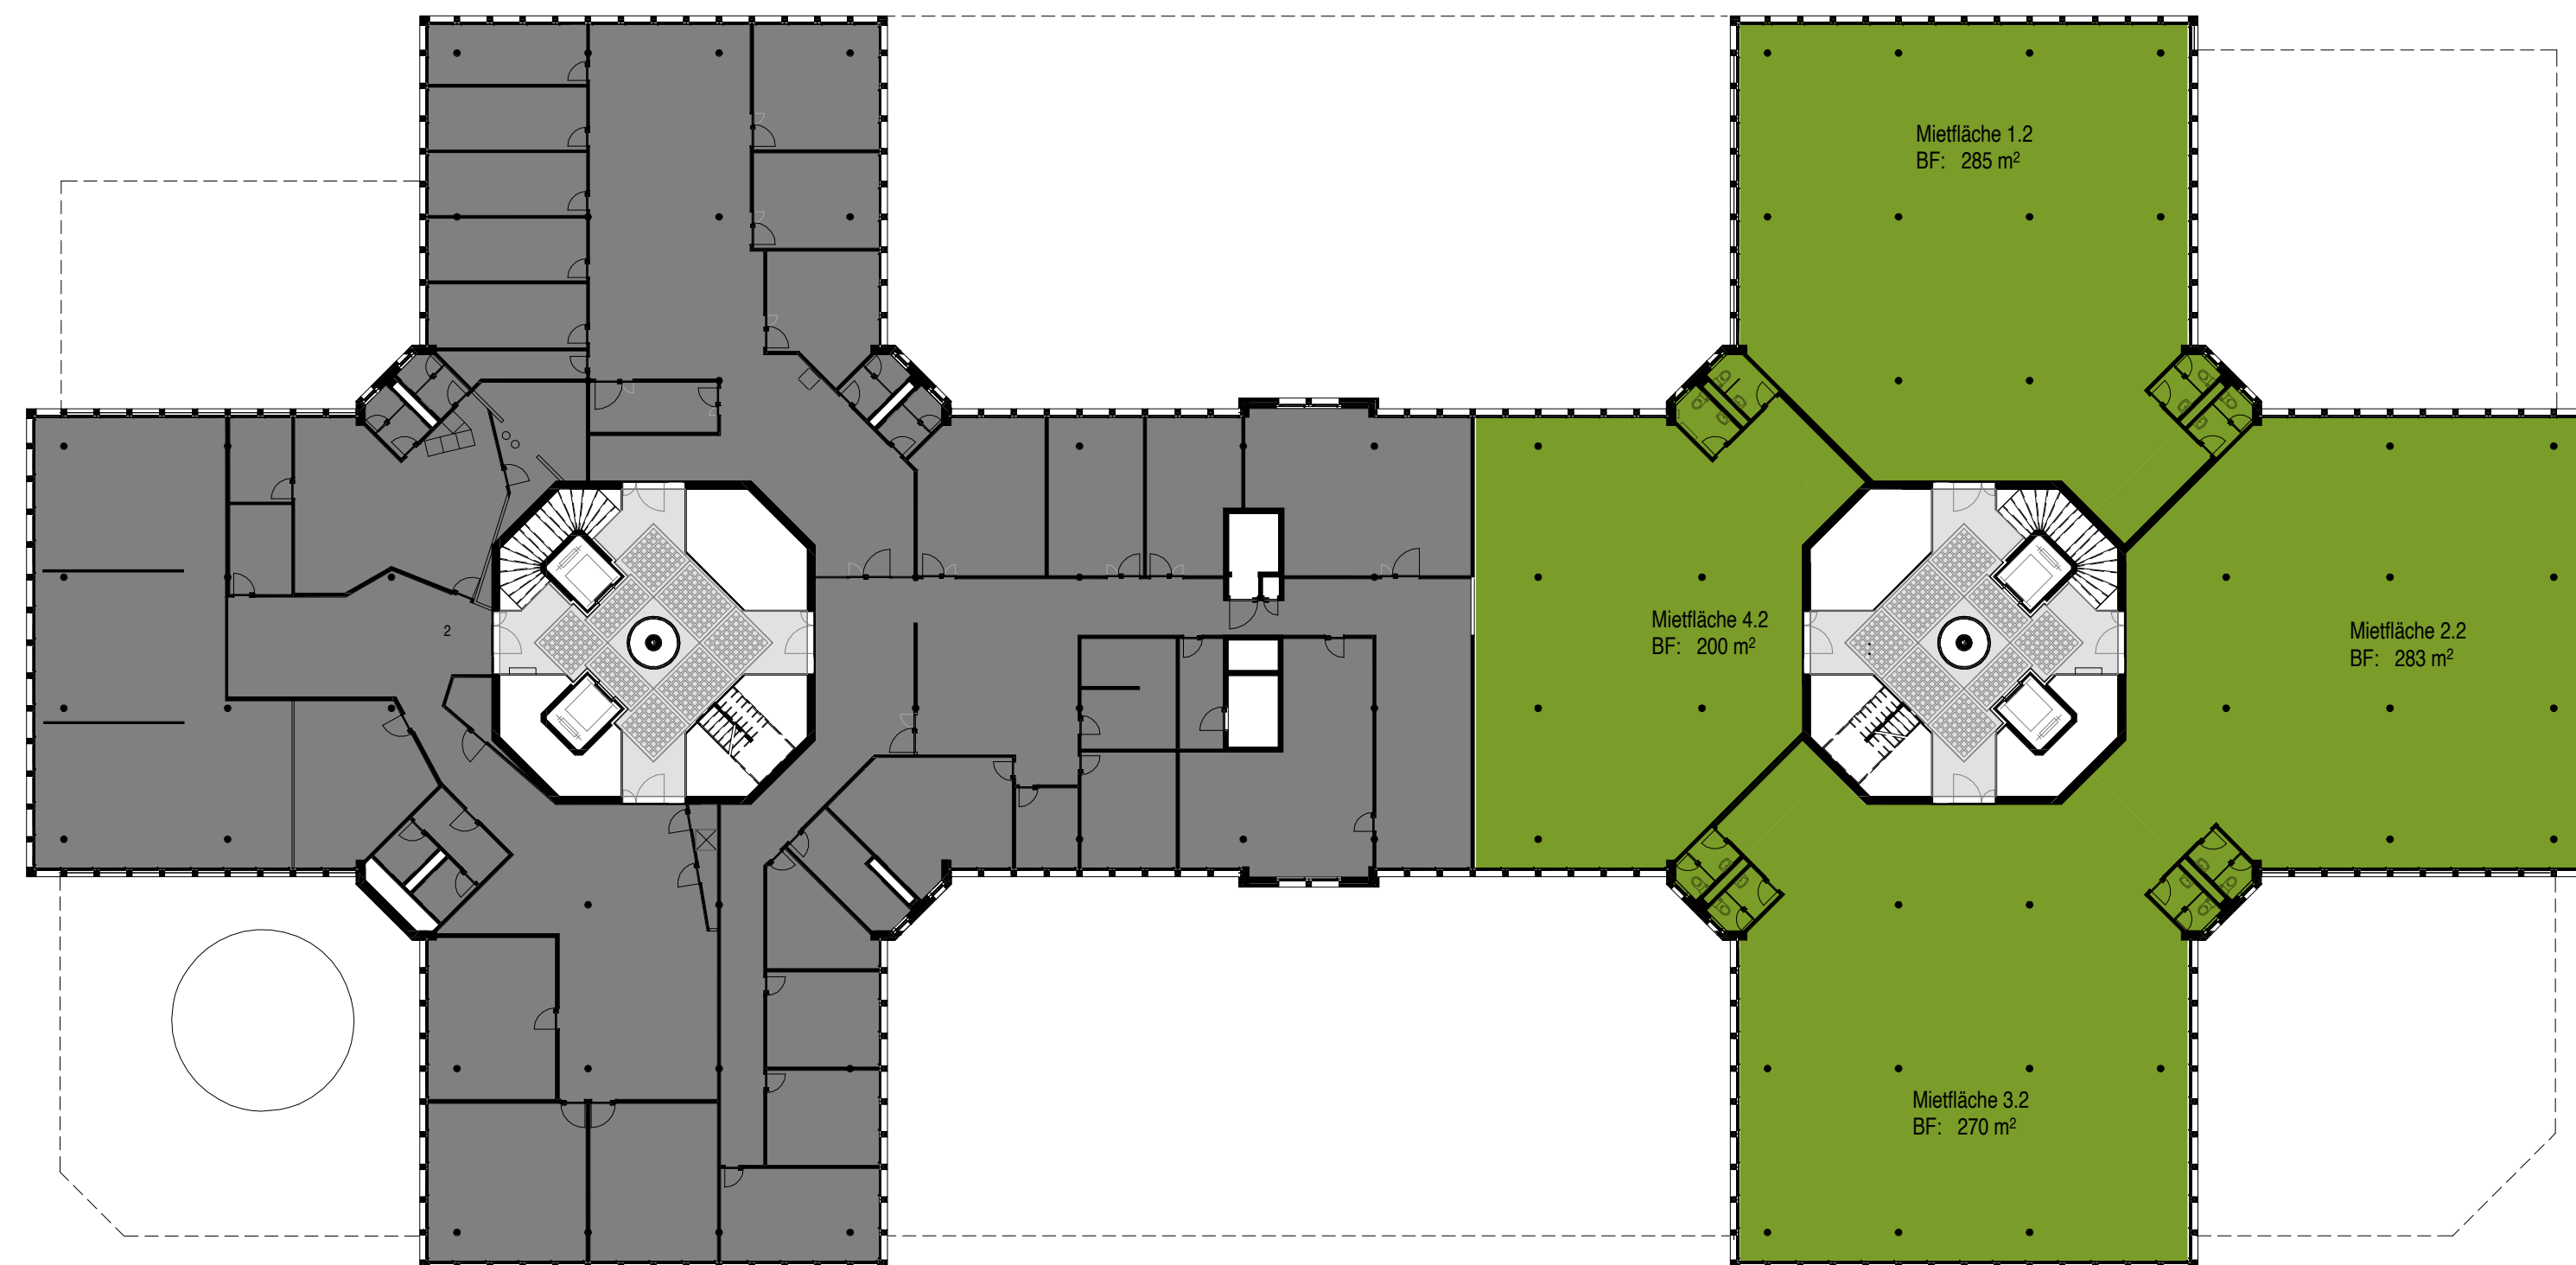

mühlematt

Ein Zentrum für Oberwil

Obergeschoss 2
Büro, Mietfläche 1-4

Fläche:
1'038 m²

Adimmo AG
Engelgasse 12
Postfach
4002 Basel

Patrick Moppert
+41 61 378 77 11
info@adimmo.ch

1 2 3 4 5m