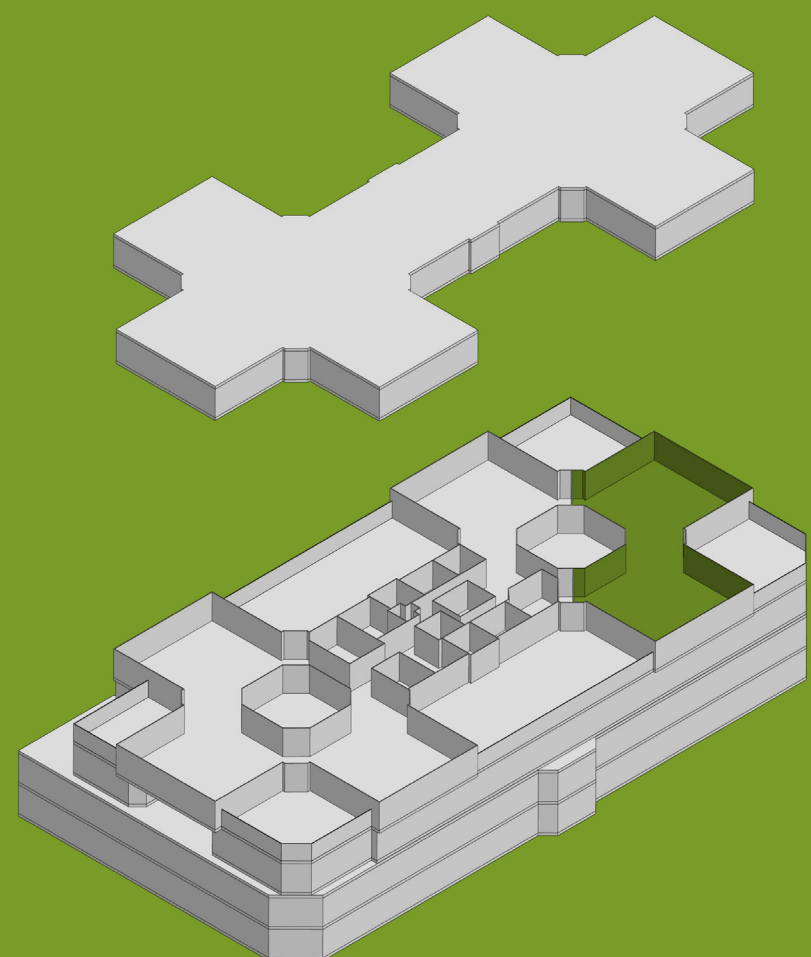

mühlematt

Ein Zentrum für Oberwil

Obergeschoss 1
Büro, Mietfläche 4.1

Fläche:
557 m²

Adimmo AG
Engelgasse 12
Postfach
4002 Basel

Patrick Moppert
+41 61 378 77 11
info@adimmo.ch