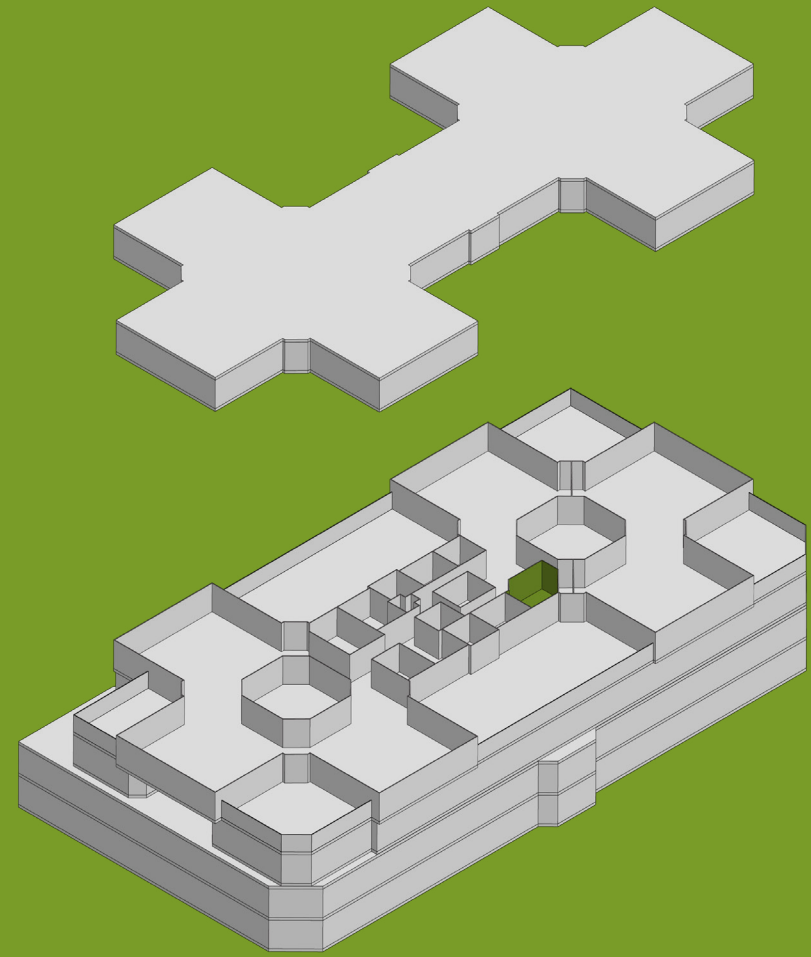

mühlematt

Ein Zentrum für Oberwil

Obergeschoss 1
Büro, Mietfläche 3.1

Fläche:
41 m²

Adimmo AG
Engelgasse 12
Postfach
4002 Basel

Patrick Moppert
+41 61 378 77 11
info@adimmo.ch