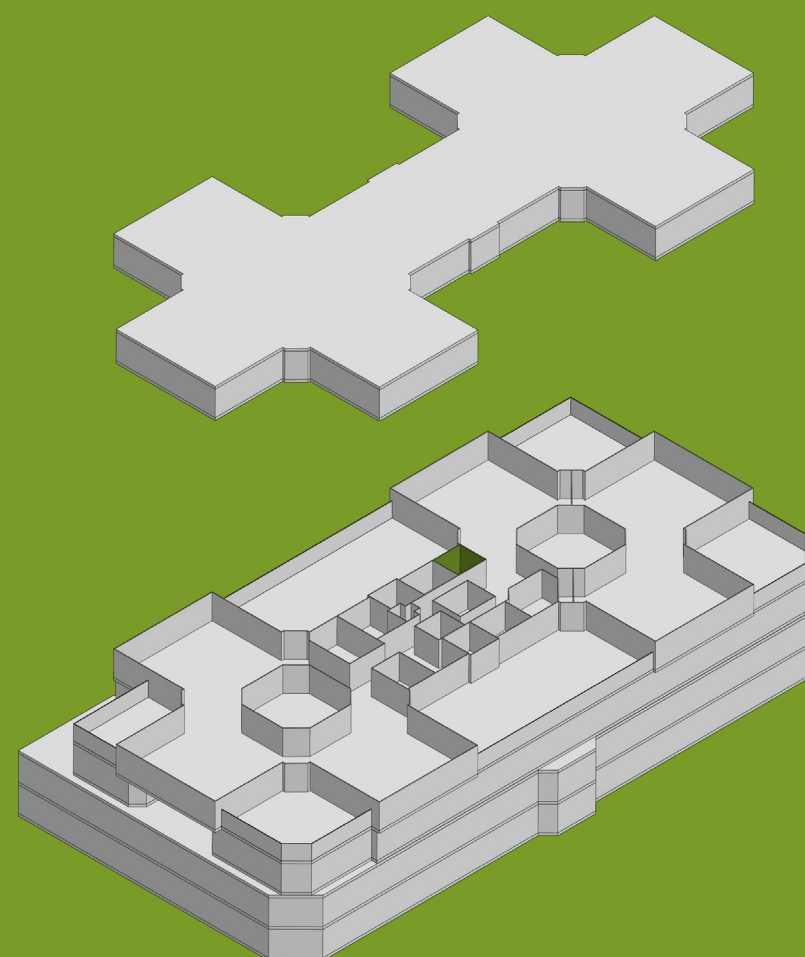

mühlematt

Ein Zentrum für Oberwil

Obergeschoss 1
Büro, Mietfläche 2.1

Fläche:
21m²

Adimmo AG
Engelgasse 12
Postfach
4002 Basel

Patrick Moppert
+41 61 378 77 11
info@adimmo.ch