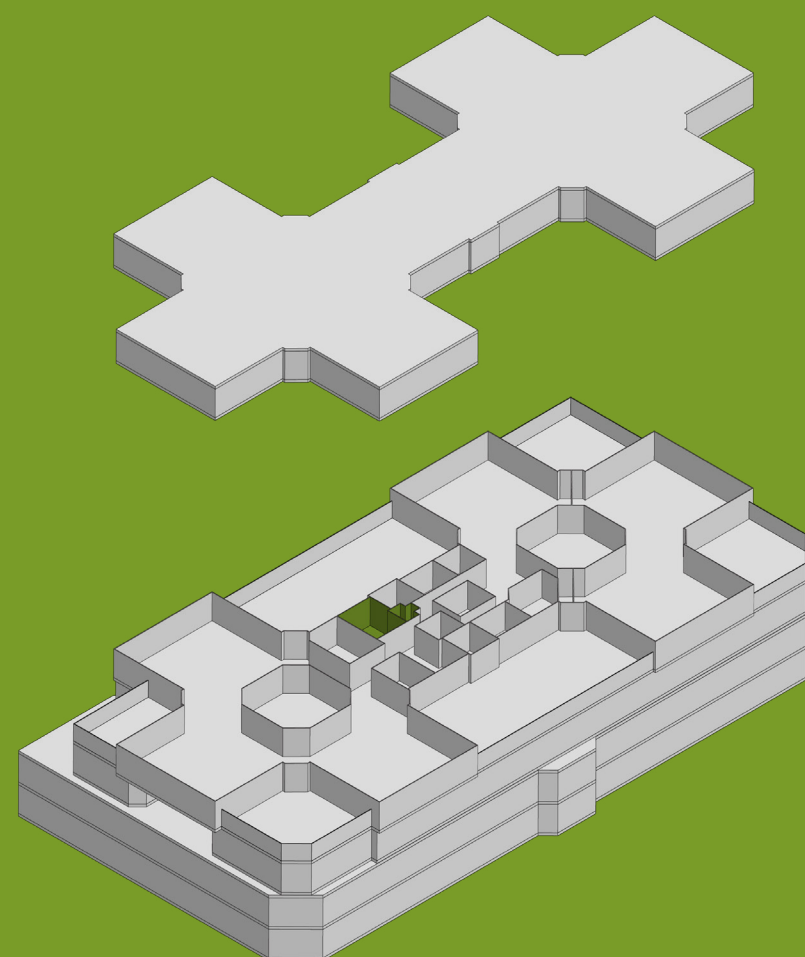

# mühlematt

Ein Zentrum für Oberwil

**Obergeschoss 1**  
Büro, Mietfläche 1.1

**Fläche:**  
38 m<sup>2</sup>

**Adimmo AG**  
Engelgasse 12  
Postfach  
4002 Basel

**Patrick Moppert**  
+41 61 378 77 11  
info@adimmo.ch