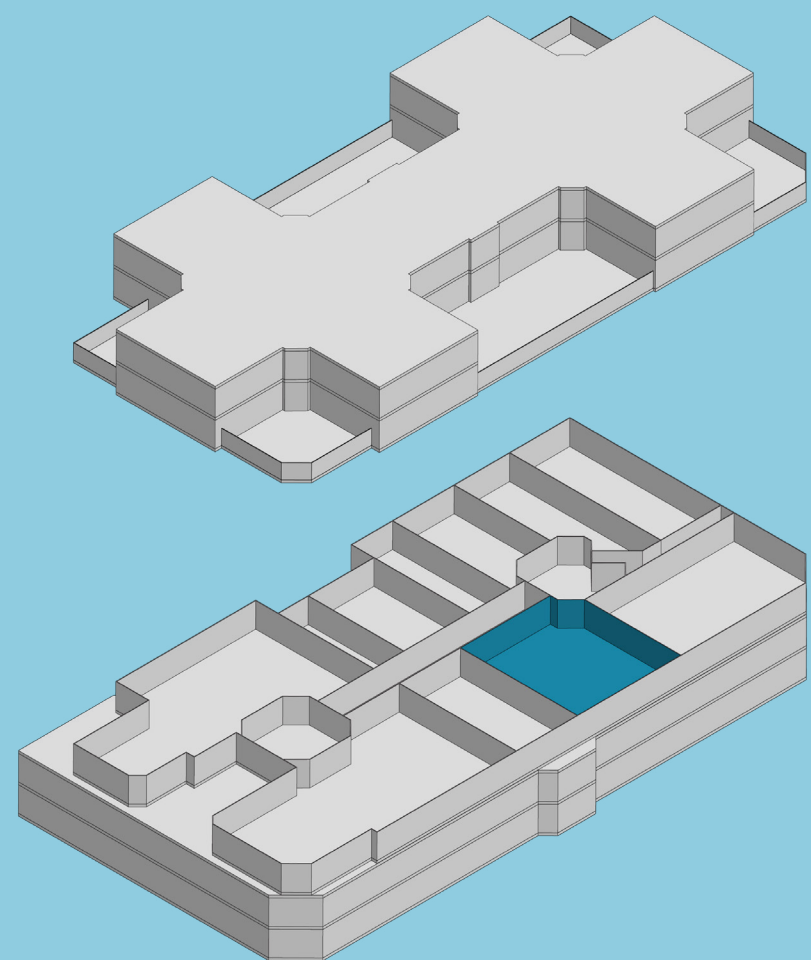

mühlematt

Ein Zentrum für Oberwil

Erdgeschoss

Geschäfte, Mietfläche 7

Fläche:

369 m²

Adimmo AG

Engelgasse 12
Postfach
4002 Basel