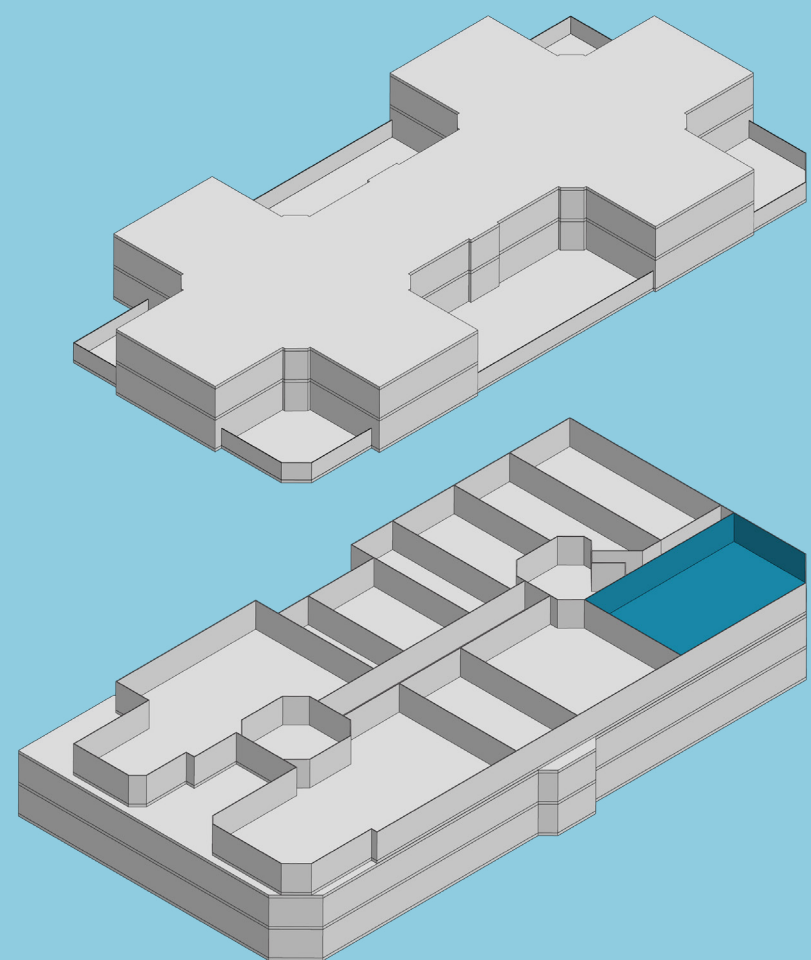

mühlematt

Ein Zentrum für Oberwil

Erdgeschoss

Geschäfte, Mietfläche 6

Fläche:

446 m²

Adimmo AG

Engelgasse 12
Postfach
4002 Basel