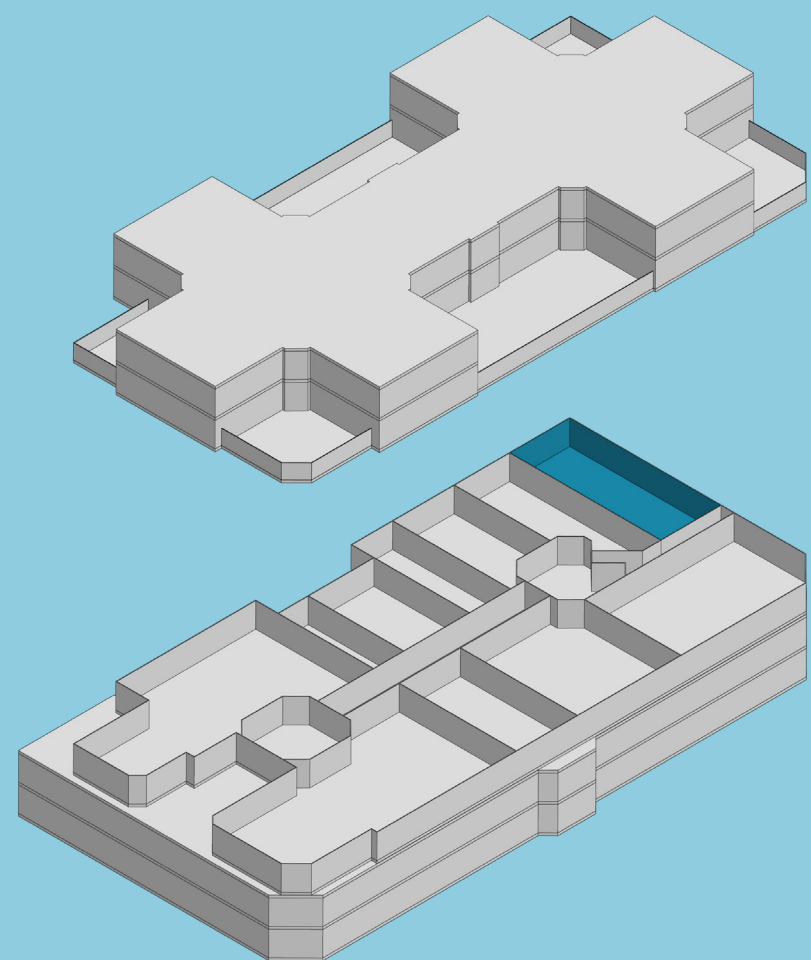

mühlematt

Ein Zentrum für Oberwil

Erdgeschoss

Geschäfte, Mietfläche 5

Fläche:

287 m²

Adimmo AG

Engelgasse 12
Postfach
4002 Basel