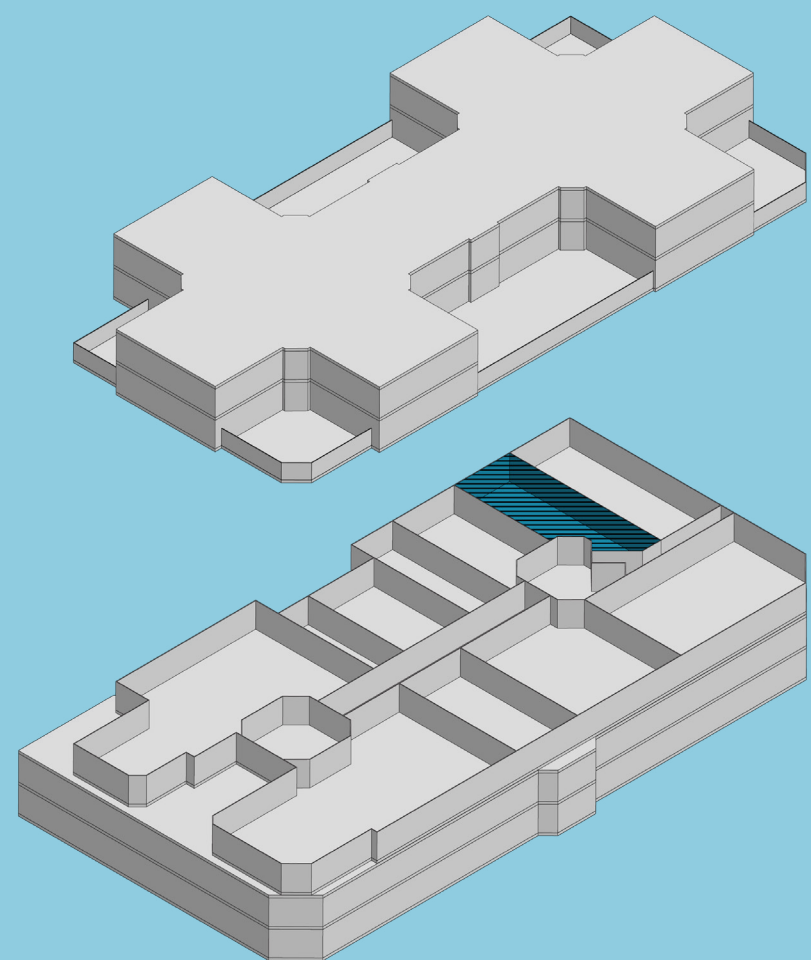

mühlematt

Ein Zentrum für Oberwil

Erdgeschoss

Geschäfte, Mietfläche 4

Fläche:

225 m²

Adimmo AG

Engelgasse 12
Postfach
4002 Basel