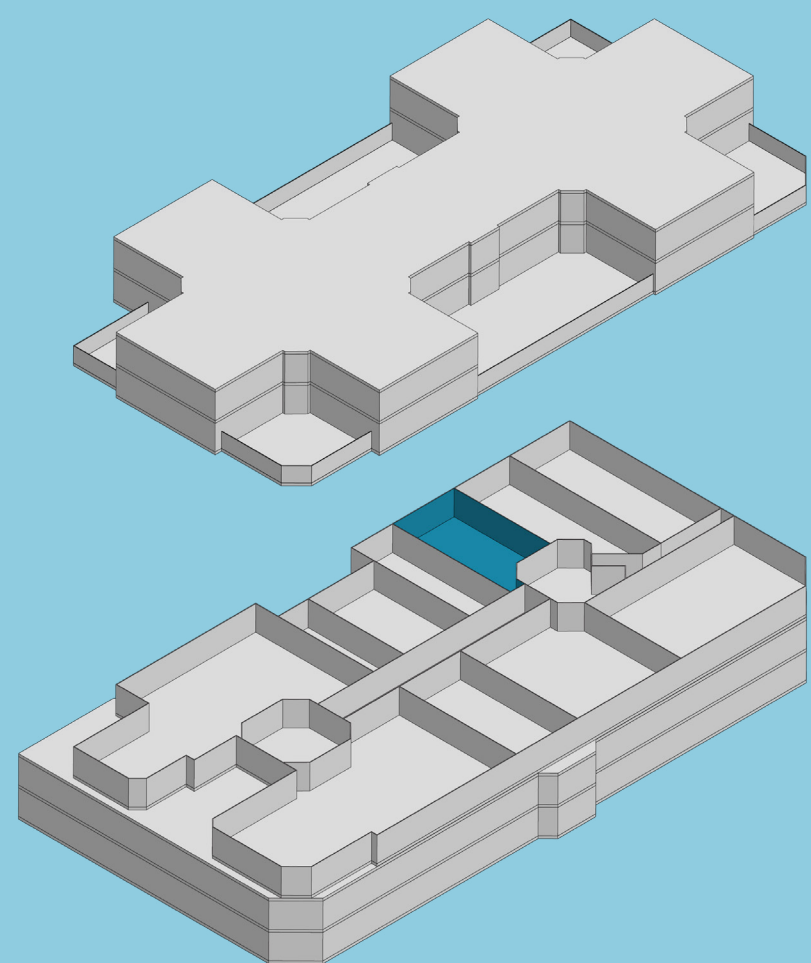

mühlematt

Ein Zentrum für Oberwil

Erdgeschoss

Geschäfte, Mietfläche 3

Fläche:

200 m²

Adimmo AG

Engelgasse 12
Postfach
4002 Basel