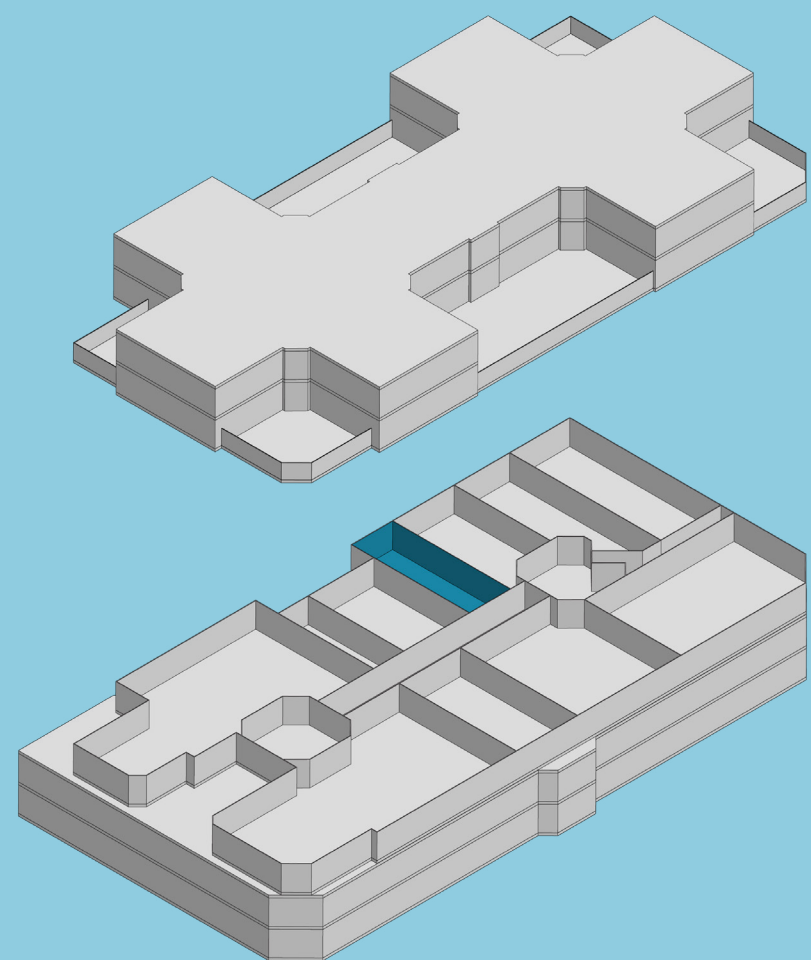

mühlematt

Ein Zentrum für Oberwil

Erdgeschoss

Geschäfte, Mietfläche 2

Fläche:

151 m²

Adimmo AG

Engelgasse 12
Postfach
4002 Basel